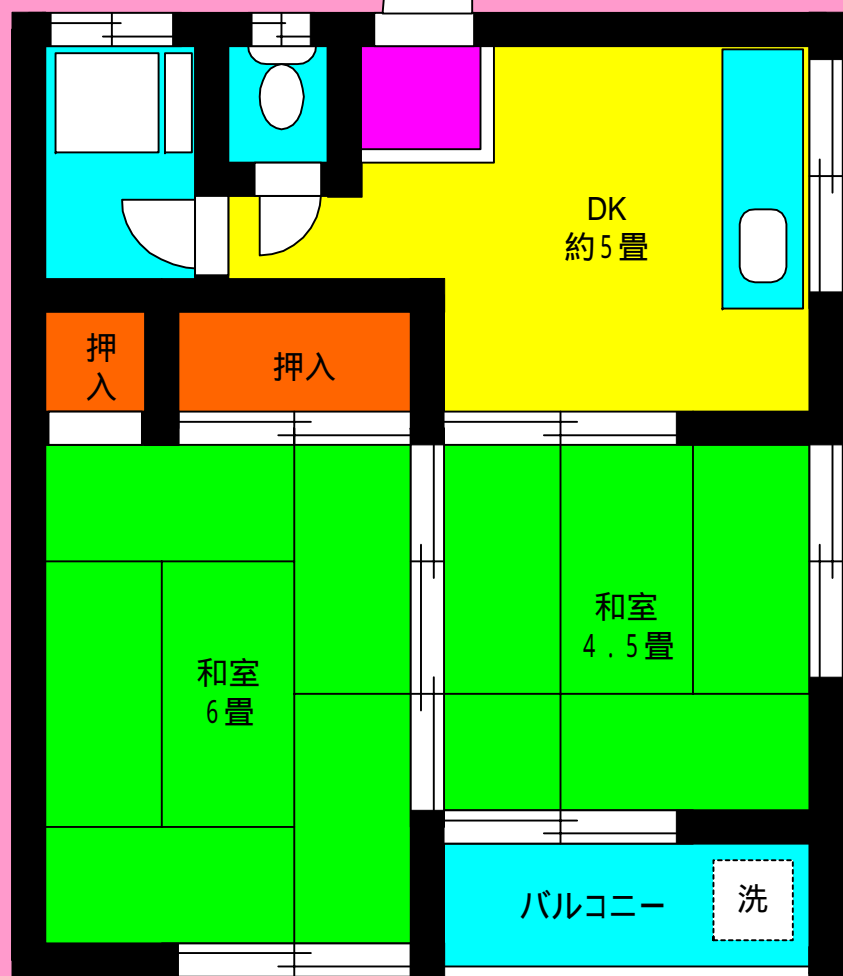

コーポ小山

南向き陽当たり良好

保証人不要制度有り

内装済み即入居可

都市農業公園
徒歩3分

種目	賃貸アパート		
駅	大師前駅・西新井大師西駅		
間取	2DK		
賃貸条件	55,000円 敷金1ヶ月・礼金1ヶ月		
所在交通	足立区鹿浜2-4-11 大師前駅よりバス約10分 西新井大師西駅 徒歩29分		
建物	建物名	コーポ小山	
	構造	木造2階建て2階部分	
	面積	31.59㎡	
築年	昭和55年11月	契約期間	2年間
共益費	¥1,000	駐車場	なし
現況	空室	入居	即
備考	ペット・ピアノ・子供 不可 単身者希望		
	退室時クリーニング特約があります		